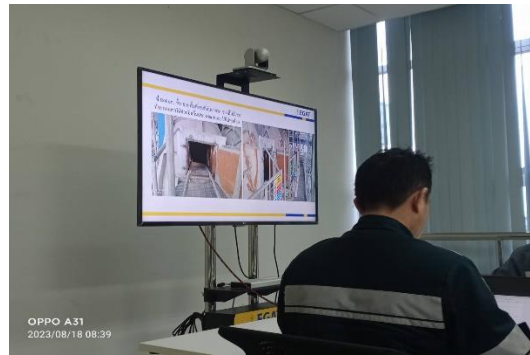

Job name: Daily Meeting MO Unit1 18.8.2023

Description:

- แจ้งพบเห็นมีน้ำมันหกที่ Boiler unit3 Floor3 ให้ทีมงานที่เกี่ยวข้องดำเนินการแก้ไขด้วย
- แจ้งมีการ Test Boiler Unit1 มีการ Drain แอม โมเนีย ไม่มีการแจ้งพากลึงพากลจนที่เกี่ยวข้อง ก่อนจะ Test อะโรบรบกวนให้แจ้งก่อนล่วงหน้า
- เน้นย้ำ Man Hole ต่างๆ ถ้าไม่ได้เข้าไปปฏิบัติงานให้ปิดหรือแขวนป้ายห้ามเข้าไว้
- สื่อสารเรื่องการเป่าฝุ่นให้ช่วยกันบอกทีมงานให้ระมัดระวังคนที่อยู่รอบๆด้วย
- สื่อสารการรายงาน UA, UC, Near miss ได้ทำการแก้ไข Link ให้แล้วให้ทุกบริษัทช่วยกันรายงานให้มากขึ้น
- แชรเหตุการณ์ที่เกิดขึ้นเมื่อวานกรณีพนักงาน LPT เป็นลม และ ให้ทุกบริษัทช่วยกันคัดกรองทีมงานของตนเองให้ดีก่อนเข้าปฏิบัติงาน

Picture

Remark:

Date: 18.8.2023