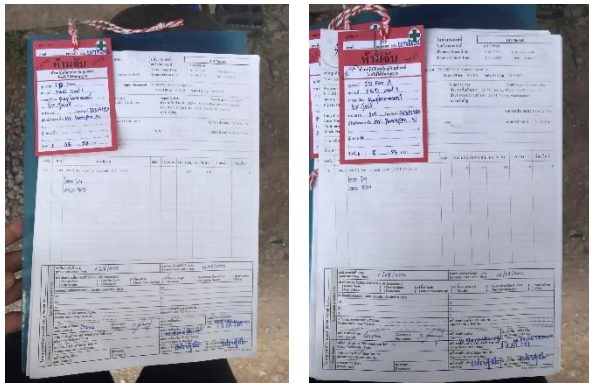

Job name: ปิด Work Order งาน Installation Expantion Joint Unit1

Description:

- Work Order Duct Inlet ESP Unit1
- Work Order FD Fan A Unit1
- Work Order Outlet FGD Unit1
- Work Order ID Fan Unit1
- ปิดงาน และ ปลด Tage แดง กับทาง Operator

Picture

Remark:

Date: 18.8.2023