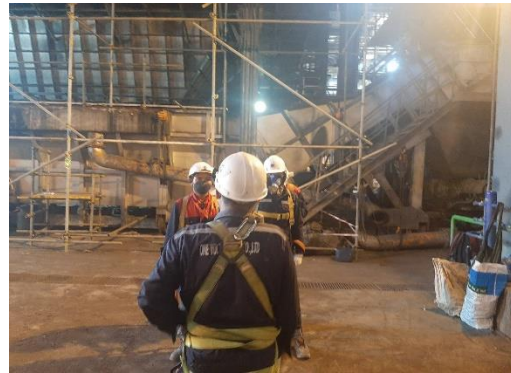

Job name: Toolbox talk and safety ก่อนเริ่มงาน Remove Insulation Lagging ผนัง SSC Boiler Unit1

Description:

- ทบทวนขั้นตอนการทำงาน
- แบ่งหน้าที่ของทีมงาน
- เน้นย้ำก่อนทำงานทุกครั้งต้องปูผ้าใบกันของตก
- เน้นย้ำผู้ปฏิบัติงานต้องสื่อสารกันให้มากขึ้น และ ระวังอันตรายจากของตกหล่นจากด้านบน
- ทบทวนอันตรายในการทำงานบนที่สูงเน้นย้ำการปูผ้าใบกันของตก และ สวมใส่ Safety Full Body Harness
- เน้นย้ำทำความสะอาดทุกครั้งหลังเสร็จงาน

Picture

Remark:

Date: 18.8.2023